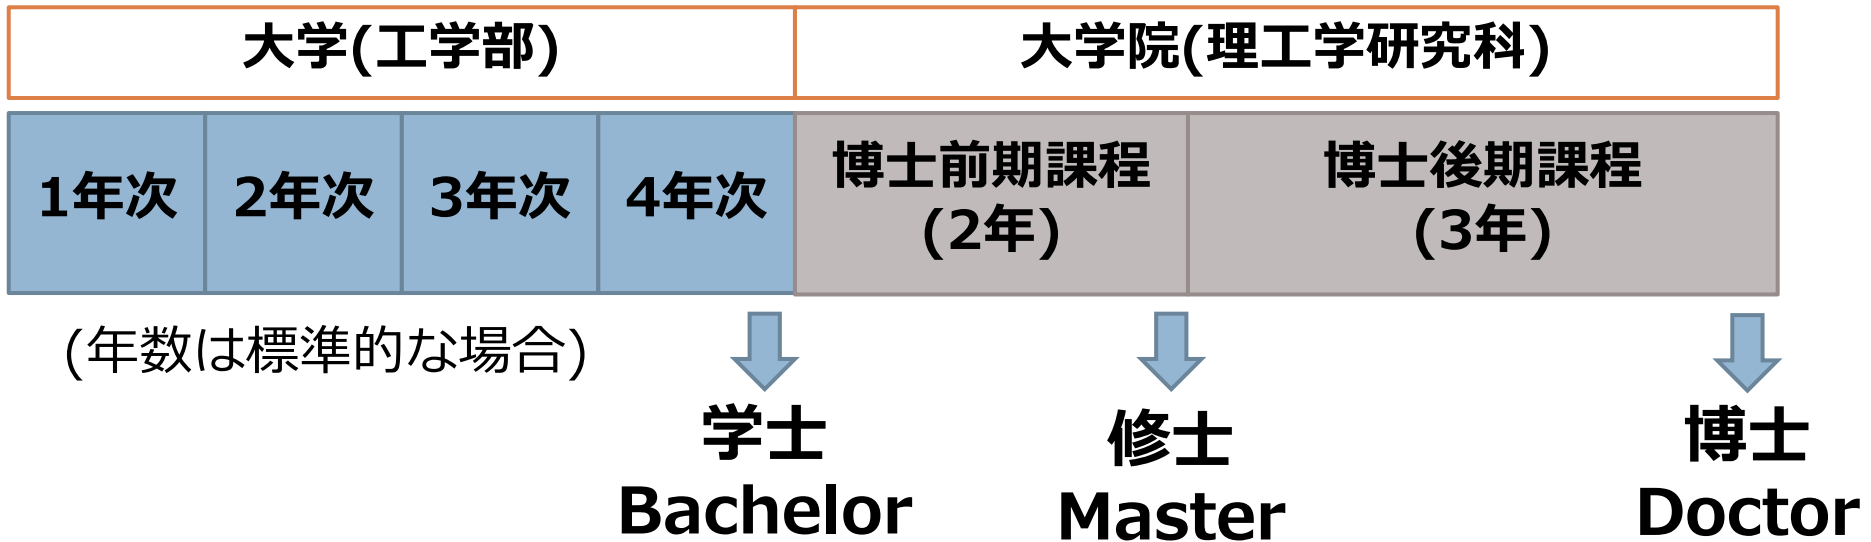

大学院とは

- 学部での基礎知識をベースに，専門的知識や技術を向上し，先端的研究開発を行う能力を身につける
- 研究者，高度技術者として活躍できる人材を育成

博士前期課程：数理電子情報系専攻電気電子システム工学コース
博士後期課程：理工学専攻数理電子情報コース