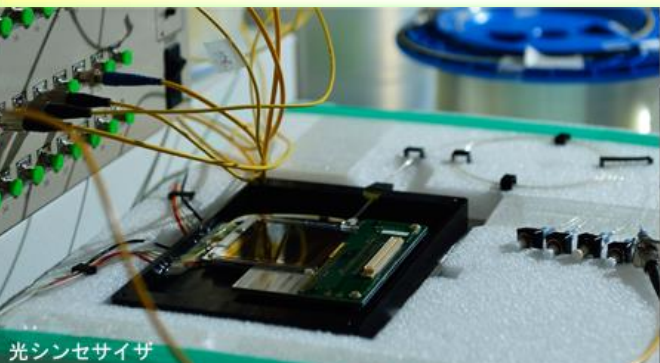

埼玉大学大学院理工学研究科 博士前期課程

電気電子物理工学プログラム

大学院入試説明会(第1回)

(対象:主に学外の方)

2024.4.26 FRI

18:00 ~ 19:00

埼玉大学工学部講義棟1階 50番講義室

参加申込は
こちらから！

Program

- 18:00 - 18:10 プログラム長 挨拶
- 18:10 - 18:40 入試, プログラム説明
- 18:40 - 19:00 研究室見学会

Information (参加には事前登録が必要です。)

埼玉大学以外の学部生, 高専生, 社会人の方などどなたでもご参加いただけます。参加をご希望の方は右のQRコードまたは,

<https://forms.gle/q6JKJtzdTduMoNbn8>

へアクセスし, 4月24日(水)までにお申し込みください。

オンラインでの参加者には、申込み時のメールアドレスにTeamsアドレスおよびパスワードを連絡します。

学部
1~3年生
も大歓迎!

オンライン
参加もできるよ!

【連絡先 (アドミッション担当)】
明連 広昭 (みょうれん ひろあき)
myoren@mail.saitama-u.ac.jp

光シンセサイザ